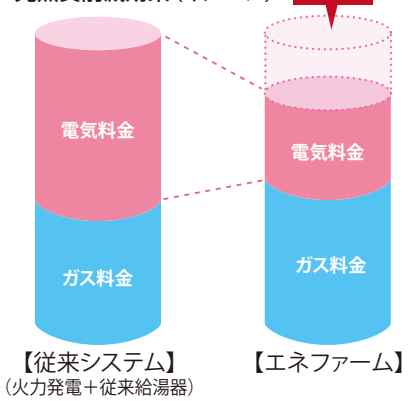

おかげさまで東京ガスのエネファームは累計
80,000台

※東京ガスブランドのエネファーム設置台数
(2017年5月時点、東京ガス調べ)

光熱費がトータルでおトクに

「エネファーム」で発電した電気をご家庭で使用することで、電力会社からの購入電力を削減します。ガスの使用量は増えますが、おトクなガス料金メニューをご用意しています。

●エネファーム導入後の
光熱費削減効果 (イメージ)

- ポイント1**
ガスを使って発電するから
電気料金がダウン。
- ポイント2**
ガス代は上がりますが、
でもおトク※3 な料金メニューが使えます。